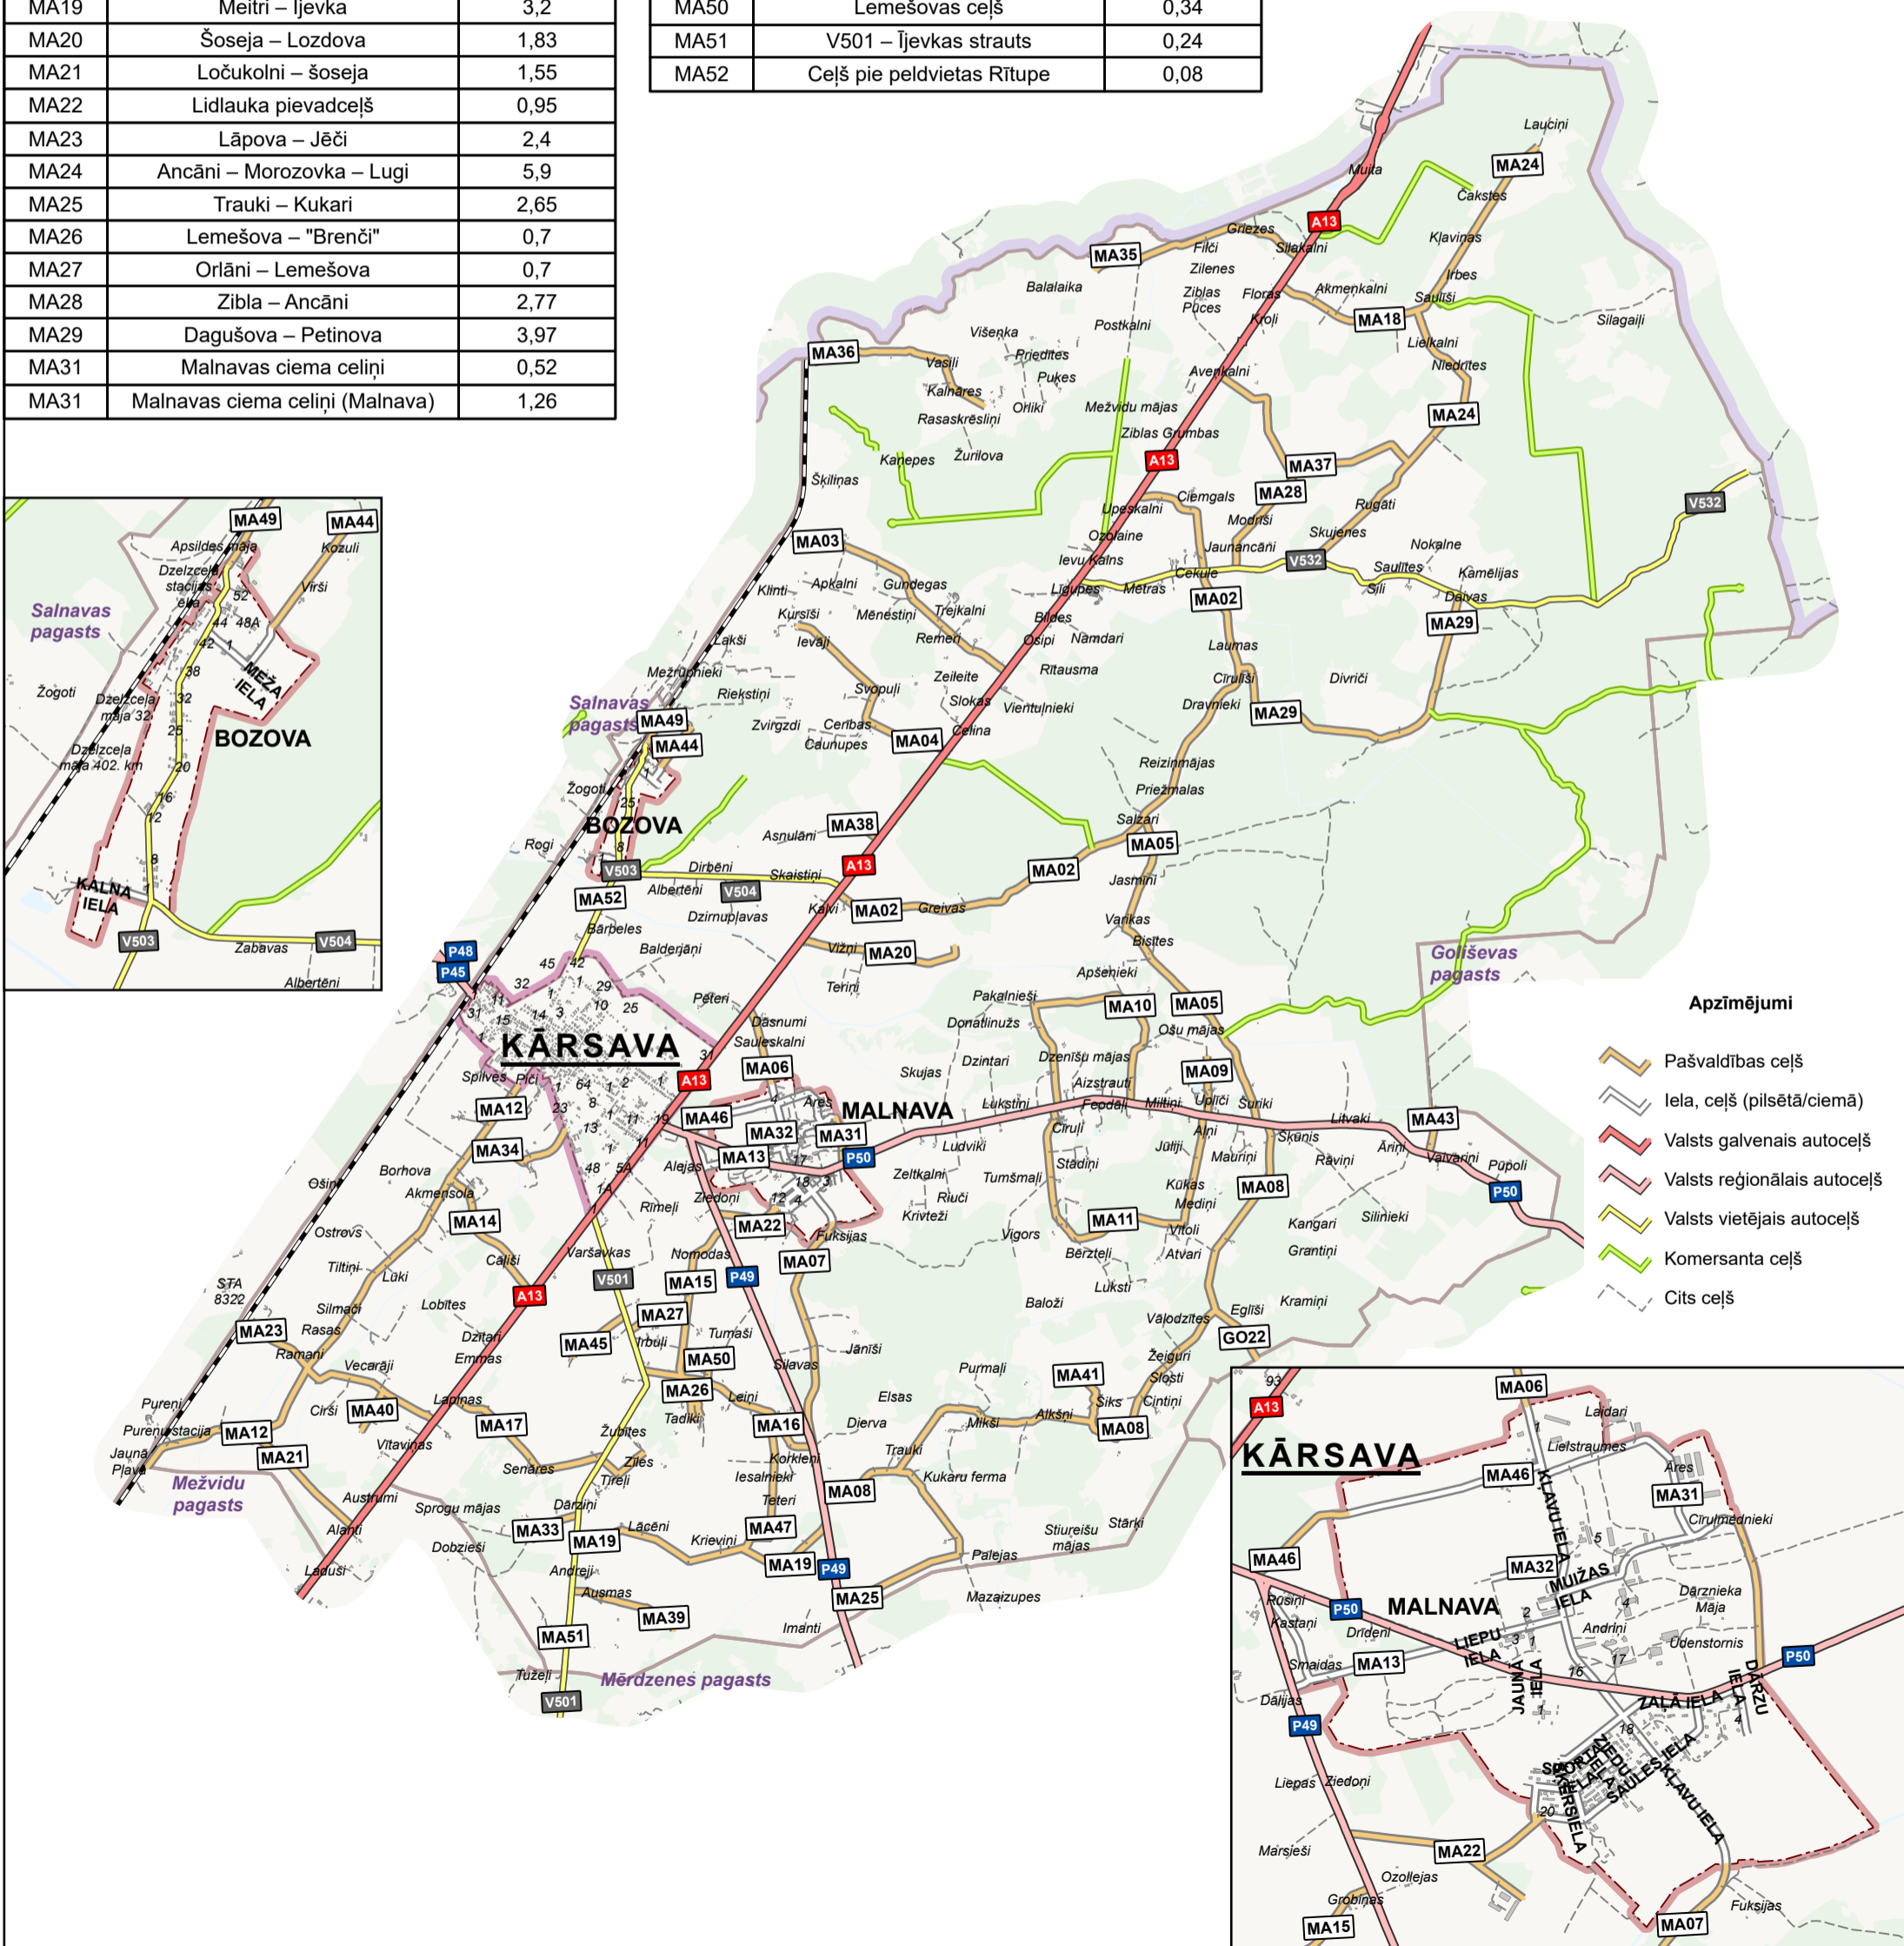

Ceļa nr.	Ceļš	Garums (km)
MA32	Aroniju ceļš	0,26
MA33	V501 – Stabule	0,59
MA34	Šnitku ceļš	1,17
MA35	Grebņova – Skobuļina	2,47
MA36	Tronova – Ubagova	2,26
MA37	Ancāni – Dagušova	1,44
MA38	Mihaļčenki – Kaskāni	0,6
MA39	Meitru ceļš	1,24
MA40	Lāpova – Sodoni	0,49
MA41	Kabulova – Kabulovas kapi	0,7
MA43	Beržovkas purva ceļš	0,53
MA44	Bozova – Tipani	0,55
MA44	Bozova – Tipani (Malnova)	0,18
MA45	Orlānu ceļš	0,78
MA46	Malnavas lauku ceļš (Malnova)	0,67
MA46	Malnavas lauku ceļš	0,39
MA47	Rudiņova – Ījevka	1,65
MA49	Stacija – Otrā Bozova	0,49
MA50	Lemešovas ceļš	0,34
MA51	V501 – Ījevkas strauts	0,24
MA52	Ceļš pie peldvietas Rītupe	0,08

Iela	Apdz. v.	Garums (km)
1. šķērsiela	Malnova	0,11
Dārzu iela	Malnova	0,18
Jaunā iela	Malnova	0,07
Kļavu iela	Malnova	1,74
Liepu iela	Malnova	0,4
Muižas iela	Malnova	0,16
Saules iela	Malnova	0,84
Sporta iela	Malnova	0,3
Zaļā iela	Malnova	0,67
Ziedu iela	Malnova	0,2

Iela	Apdz. v.	Garums (km)
Kalna iela	Bozova	0,23
Meža iela	Bozova	0,3

Apzīmējumi

- Pašvaldības ceļš
- Iela, ceļš (pilsētā/ciēmā)
- Valsts galvenais autoceļš
- Valsts reģionālais autoceļš
- Valsts vietējais autoceļš
- Komersanta ceļš
- Cits ceļš